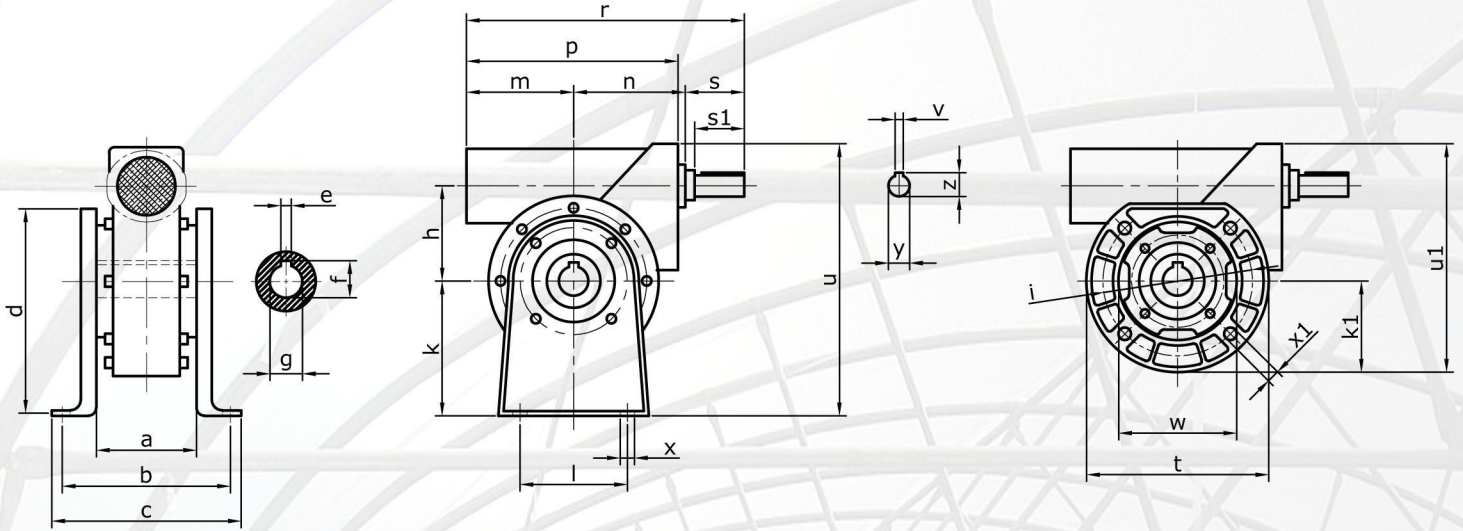

## ALS63-ALS85 MANUAL GEARBOXES SINGLE STAGE - SELF LOCKING WORM GEARBOXES

**ALS 63- 350Nm**  
**ALS 85 - 500Nm**

- ° MODERN DESIGN - EASY ASSEMBLY
- ° STRONG MOUNTING WITH STEEL FEET
- ° HEAT TREATED AND GRINDED WORM
- ° DIFFERENT MOUNTING ALTERNATIVES
- ° INPUT : CHAIN PULLEY (WHEEL)
- ° OUTPUT : CHAIN COUPLINGS

## Manual Gearboxes Technical Drawings

MODEL ALS 63

MODEL	a	b	c	d	e	f	g	h	i	k	k1	l	m	n	p	r	s	s1	t	u	u1	v	y	z	w	x	x1
ALS 63	81	124	154	156	8	28	25	63	150	100	87	95	78,5	140,5	157	264	58	45	174	201	188	6	20	23,5	115	10	11